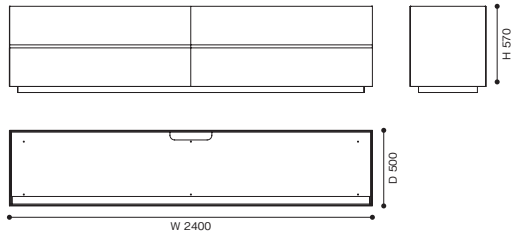

373 GHOST BOX

ゴーストボックス キャビネット 【受注輸入】
 デザイン：ミカル・ハーセン(MIKAL HARRSEN)

	グレーガラス	レッドガラス カフェガラス	ホワイトカラーラ ブラックマルキーナ	グレーカルニコ グリーンアルビ	カラカッタ レッドラヴァント
373 24 01 4ドローアー W2400 × D570 × H570	1,914,000 (1,740,000)	1,936,000 (1,760,000)	2,112,000 (1,920,000)	2,156,000 (1,960,000)	2,288,000 (2,080,000)
373 24 02 2ドローアー+1ラージドローアー W2400 × D570 × H570	1,727,000 (1,570,000)	1,749,000 (1,590,000)	1,925,000 (1,750,000)	1,969,000 (1,790,000)	2,090,000 (1,900,000)
373 27 01 4ドローアー+1センタードローアー W2700 × D570 × H570	2,189,000 (1,990,000)	2,211,000 (2,010,000)	2,398,000 (2,180,000)	2,475,000 (2,250,000)	2,596,000 (2,360,000)
373 27 02 2ラージドローアー+2センタードローアー W2700 × D570 × H570	2,013,000 (1,830,000)	2,035,000 (1,850,000)	2,233,000 (2,030,000)	2,299,000 (2,090,000)	2,420,000 (2,200,000)
373 12 01 3段ドローアー W1200 × D500 × H850	1,375,000 (1,250,000)	1,386,000 (1,260,000)	1,452,000 (1,320,000)	1,485,000 (1,350,000)	1,540,000 (1,400,000)
373 12 02 1ドローアー+1ラージドローアー W1200 × D500 × H850	1,221,000 (1,110,000)	1,232,000 (1,120,000)	1,298,000 (1,180,000)	1,331,000 (1,210,000)	1,386,000 (1,260,000)
373 12 1A ドローアーアクセサリー					154,000 (140,000)
373 12 2A トールドローアーアクセサリー					187,000 (170,000)

<モデル標準仕様>

- **トップ**=アルミニウム・カラーガラス(グレー/レッド/カフェ) 落とし込み/マーブル(ホワイトカラーラ/ブラックマルキーナ/グレーカルニコ/グリーンアルビ/カラカッタ/レッドラヴァント)
- **本体・扉**=木製構造体・マット塗装仕上(サンドベージュ(LO532)/ブラック(LO514)/ベトロール(LO539)/バーガンディ(LO505)/セージグリーン(LO533)/チャイナレッド(LO503)/パウダーブルー(LO542)/マットクリーム(LO543)/アッシュグレー(LO544)/ビノワール(LO545))

※耐荷重=10kg

373 24 01

373 24 02

373 27 01

373 27 02

373 12 01

373 12 02

373 12 1A