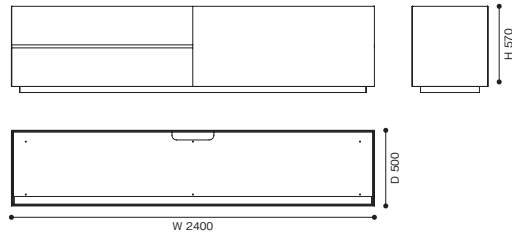

373 GHOST BOX

ゴーストボックス キャビネット 【受注輸入】
 デザイン：ミカル・ハーセン(MIKAL HARRSEN)

	グレーガラス	レッドガラス カフェガラス	ホワイトカラーラ ブラックマルキーナ	グレーカルニコ グリーンアルビ	カラカッタ レッドラヴァント
373 24 01 4ドローアー W2400 × D570 × H570	1,914,000 (1,740,000)	1,936,000 (1,760,000)	2,112,000 (1,920,000)	2,156,000 (1,960,000)	2,288,000 (2,080,000)
373 24 02 2ドローアー+1ラージドローアー W2400 × D570 × H570	1,727,000 (1,570,000)	1,749,000 (1,590,000)	1,925,000 (1,750,000)	1,969,000 (1,790,000)	2,090,000 (1,900,000)
373 27 01 4ドローアー+1センタードローアー W2700 × D570 × H570	2,189,000 (1,990,000)	2,211,000 (2,010,000)	2,398,000 (2,180,000)	2,475,000 (2,250,000)	2,596,000 (2,360,000)
373 27 02 2ラージドローアー+2センタードローアー W2700 × D570 × H570	2,013,000 (1,830,000)	2,035,000 (1,850,000)	2,233,000 (2,030,000)	2,299,000 (2,090,000)	2,420,000 (2,200,000)
373 12 01 3段ドローアー W1200 × D500 × H850	1,375,000 (1,250,000)	1,386,000 (1,260,000)	1,452,000 (1,320,000)	1,485,000 (1,350,000)	1,540,000 (1,400,000)
373 12 02 1ドローアー+1ラージドローアー W1200 × D500 × H850	1,221,000 (1,110,000)	1,232,000 (1,120,000)	1,298,000 (1,180,000)	1,331,000 (1,210,000)	1,386,000 (1,260,000)
373 12 1A ドローアーアクセサリー					154,000 (140,000)
373 12 2A トールドローアーアクセサリー					187,000 (170,000)

<モデル標準仕様>

- **トップ**=アルミニウム・カラーガラス(グレー/レッド/カフェ) 落とし込み/マーブル(ホワイトカラーラ/ブラックマルキーナ/グレーカルニコ/グリーンアルビ/カラカッタ/レッドラヴァント)
- **本体・扉**=木製構造体・マット塗装仕上(サンドベージュ(LO532)/ブラック(LO514)/ベトロール(LO539)/バーガンディ(LO505)/セージグリーン(LO533)/チャイナレッド(LO503)/パウダーブルー(LO542)/マットクリーム(LO543)/アッシュグレー(LO544)/ビノワール(LO545))

※耐荷重=10kg

373 24 01

373 24 02

373 27 01

373 27 02

373 12 01

373 12 02

373 12 1A