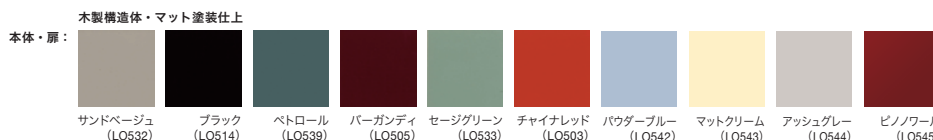

373 GHOST BOX

ゴーストボックス キャビネット 【受注輸入】
デザイン：ミカル・ハーセン(MIKAL HARRSEN)

	グレーガラス	レッドガラス カフェガラス	ホワイトカラーラ ブラックマルキーナ	グレーカルニコ グリーンアルビ	カラカッタ レッドラヴァント
373 24 01 4ドローアー W2400 × D570 × H570	1,914,000 (1,740,000)	1,936,000 (1,760,000)	2,112,000 (1,920,000)	2,156,000 (1,960,000)	2,288,000 (2,080,000)
373 24 02 2ドローアー+1ラージドローアー W2400 × D570 × H570	1,727,000 (1,570,000)	1,749,000 (1,590,000)	1,925,000 (1,750,000)	1,969,000 (1,790,000)	2,090,000 (1,900,000)
373 27 01 4ドローアー+1センタードローアー W2700 × D570 × H570	2,189,000 (1,990,000)	2,211,000 (2,010,000)	2,398,000 (2,180,000)	2,475,000 (2,250,000)	2,596,000 (2,360,000)
373 27 02 2ラージドローアー+2センタードローアー W2700 × D570 × H570	2,013,000 (1,830,000)	2,035,000 (1,850,000)	2,233,000 (2,030,000)	2,299,000 (2,090,000)	2,420,000 (2,200,000)
373 12 01 3段ドローアー W1200 × D500 × H850	1,375,000 (1,250,000)	1,386,000 (1,260,000)	1,452,000 (1,320,000)	1,485,000 (1,350,000)	1,540,000 (1,400,000)
373 12 02 1ドローアー+1ラージドローアー W1200 × D500 × H850	1,221,000 (1,110,000)	1,232,000 (1,120,000)	1,298,000 (1,180,000)	1,331,000 (1,210,000)	1,386,000 (1,260,000)
373 12 1A ドローアーアクセサリー					154,000 (140,000)
373 12 2A トールドローアーアクセサリー					187,000 (170,000)

<モデル標準仕様>

- **トップ**=アルミニウム・カラーガラス(グレー/レッド/カフェ) 落とし込み/マーブル(ホワイトカラーラ/ブラックマルキーナ/グレーカルニコ/グリーンアルビ/カラカッタ/レッドラヴァント)
- **本体・扉**=木製構造体・マット塗装仕上(サンドベージュ(LO532)/ブラック(LO514)/ベトロール(LO539)/バーガンディ(LO505)/セージグリーン(LO533)/チャイナレッド(LO503)/パウダーブルー(LO542)/マットクリーム(LO543)/アッシュグレー(LO544)/ビノワール(LO545))

※耐荷重=10kg