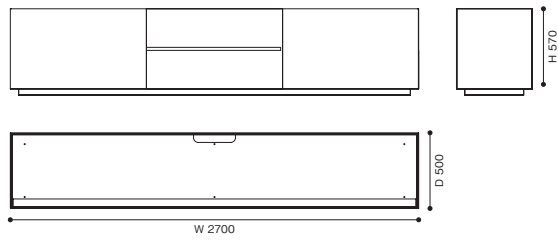

<モデル標準仕様>

- **トップ**=アルミニウム・カラーガラス(グレー/レッド/カフェ) 落とし込み/マーブル(ホワイトカラーラ/ブラックマルキーナ/グレーカルニコ/グリーンアルビ/カラカッタ/レッドラヴァント)
- **本体・扉**=木製構造体・マット塗装仕上(サンドベージュ(LO532)/ブラック(LO514)/ベトロール(LO539)/バーガンディ(LO505)/セージグリーン(LO533)/チャイナレッド(LO503)/パウダーブルー(LO542)/マットクリーム(LO543)/アッシュグレー(LO544)/ビノワール(LO545))

※耐荷重=10kg

373 24 01

373 24 02

373 27 01

373 27 02

373 12 01

373 12 02

373 12 1A