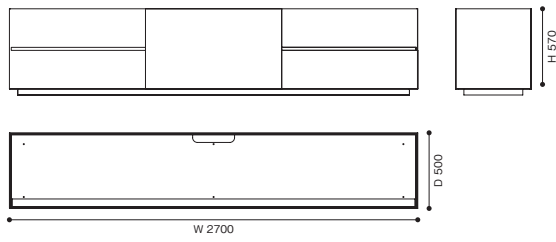

<モデル標準仕様>

- **トップ**=アルミニウム・カラーガラス(グレー/レッド/カフェ) 落とし込み/マーブル(ホワイトカラーラ/ブラックマルキーナ/グレーカルニコ/グリーンアルビ/カラカッタ/レッドラヴァント)
- **本体・扉**=木製構造体・マット塗装仕上(サンドベージュ(LO532)/ブラック(LO514)/ベトロール(LO539)/バーガンディ(LO505)/セージグリーン(LO533)/チャイナレッド(LO503)/パウダーブルー(LO542)/マットクリーム(LO543)/アッシュグレー(LO544)/ビノワール(LO545))

※耐荷重=10kg

373 24 01

373 24 02

373 27 01

373 27 02

373 12 01

373 12 02

373 12 1A